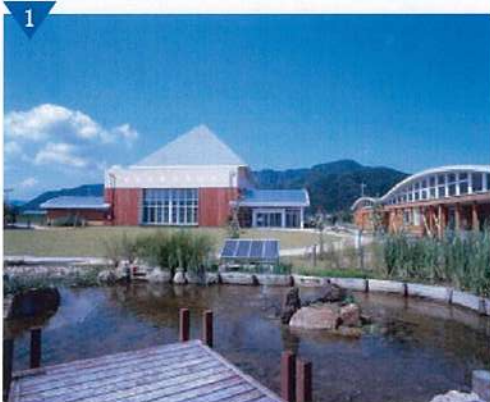

■ハード事業一覧（整備MAP）

◇歴史街道モデル事業の主な整備(▼写真紹介箇所)

整備進行中の事業

木喰の里整備
農村公園文化コミュニティ施設の整備
農村公園散策道整備
原塚川ふれあい河川整備

国道477号新設改良
城山及び登山ルートの整備
宿場町の環境整備
情報発信サービスの拠点整備

▲農村環境公園「氷室の郷」