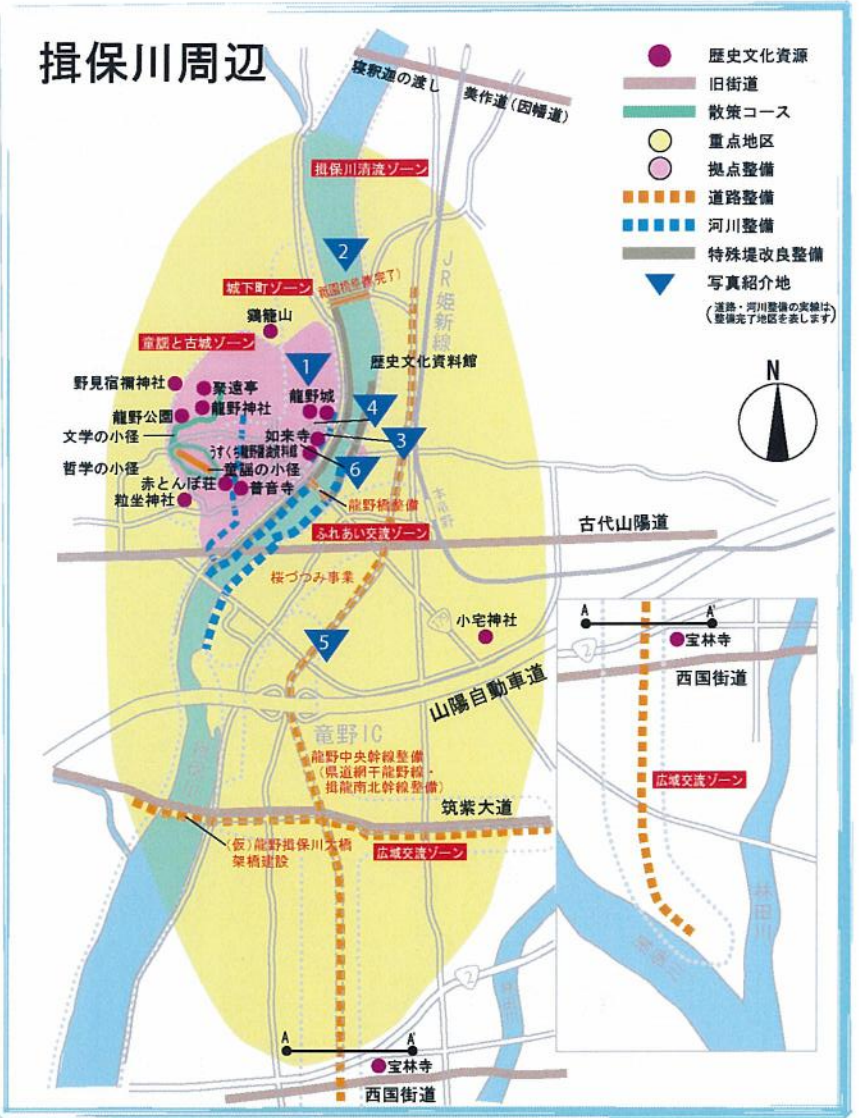

■ハード事業一覧（整備MAP）

▲龍野城

▲姫路上郡線祇園橋付近・祇園橋の整備（完了）

▲ポケットパーク整備（進行中）

▲かどめふれあいの館の整備（完了）

◇歴史街道モデル事業の主な整備(▼写真紹介箇所)

整備完了の事業	整備進行中の事業
姫路上郡線祇園橋梁整備事業 ▼	ポケットパーク整備事業 ▼
かどめふれあいの館整備事業 ▼	街並み整備助成事業 ▼
	龍野中央幹線整備事業 ▼

▲龍野中央幹線の整備（進行中）

▲龍野地区の街並み（街並み整備助成）（進行中）