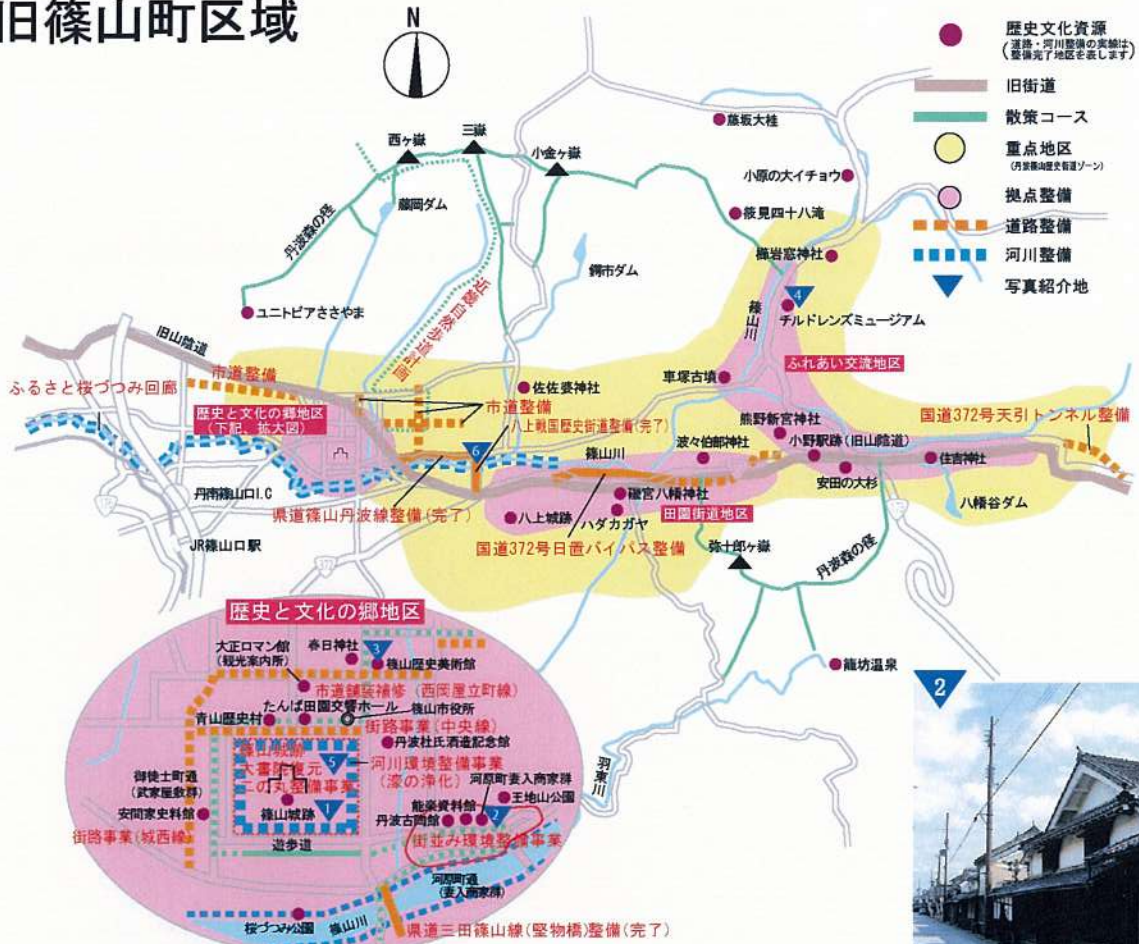

■ハード事業一覧（整備MAP）

旧篠山町区域

▲「河原妻入商家群」の整備（進行中）

▲篠山歴史美術館の整備（完了）

◇歴史街道モデル事業の主な整備（▼写真紹介箇所）

整備完了の事業 篠山歴史美術館整備事業 ▼ チルドレンズミュージアム整備事業 ▼ 篠山城大書院整備事業 ▼ 八上戦国歴史街道「弁天橋」整備事業 ▼	整備進行中の事業 河原町妻入商家群整備事業 ▼ 整備予定の事業 篠山城跡の整備計画 ▼
--	---

▲チルドレンズミュージアムの整備（完了）

▲復元された「篠山城跡大書院」の整備（完了）

▲八上戦国歴史街道「弁天橋」の整備（完了）