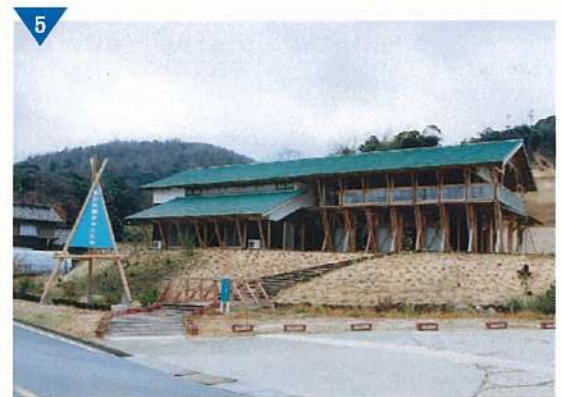

▲「琴引浜鳴き砂文化館」整備（完了）