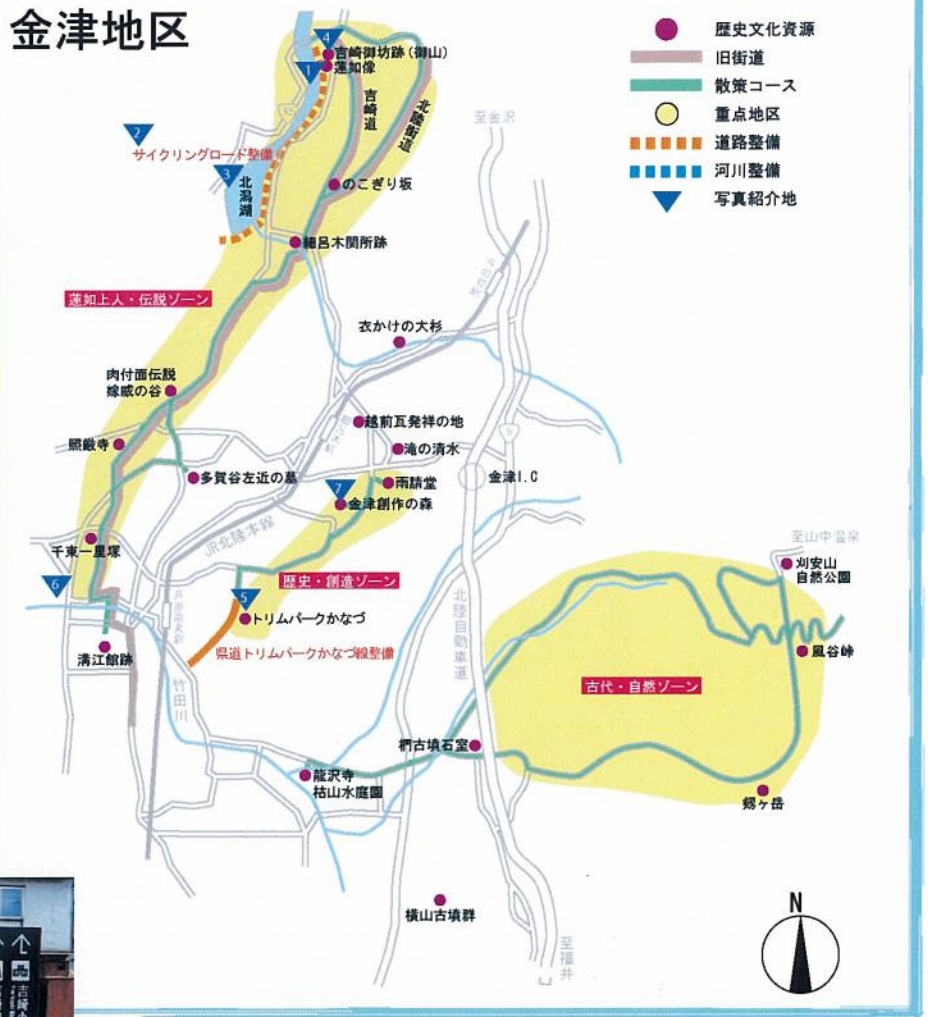

ハード事業一覧（整備MAP）

▲北潟湖畔サイクリングロード

▲北潟湖

▲公共サイン整備（吉崎御坊前総合案内板）（進行中）

▲トリムパークかなづ

金津地区

◇歴史街道モデル事業の主な整備（▼写真紹介箇所）

整備完了の事業

金津創作の森整備事業▼
サイン整備事業▼
県道トリムパークかなづ線整備事業

整備予定の事業

サイクリングロード整備事業▼

▲サイン整備（進行中）

▲金津創作の森整備（完了）